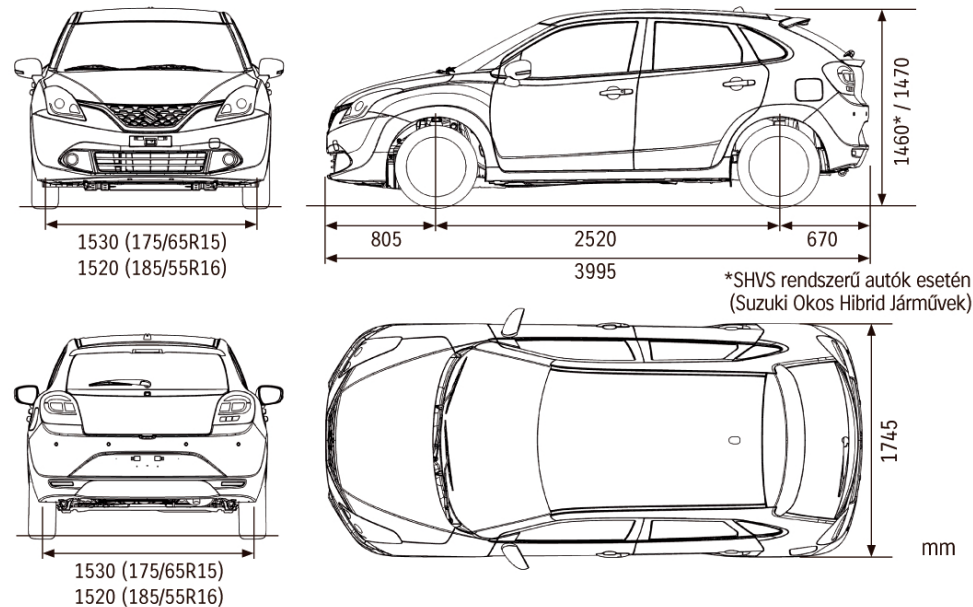

Kormányzás	LHD/RHD					
Ajtók száma	ötajtós					
	Benzin					
Motor	1.2 I DUALJET	1.2 I DUALJET + SHVS	1.0 I BoosterJet			
Hajtás	2WD					
MÉRETEK						
Hosszúság (mm)	3 995					
Szélesség (mm)	1 745					
Magasság (mm)	1 470	1 460	1 470			
Tengelytávolság (mm)	2 520					
Nyomtáv	Elő (mm)	1 530 (175/65R15), 1 520 (185/55R16)				
	Hátul (mm)	1 530 (175/65R15), 1 520 (185/55R16)				
A legkisebb fordulókör sugara (m)	4,9	5,0	4,9			
Szabad hasmagasság (mm)	120	110	120			
KAPACITÁSOK						
Ülések száma (fő)	5					
Üzemanyagtartály (liter)	37					
Csomagtér befogadóképessége*	Max. méret (A gyártó által mért adat) (liter)	1 085				
	Hátsó üléstámla lehajtva (liter)	756				
	Hátsó üléstámla felhajtva (liter)	355*2				
MOTOR						
Típus	K12C		K10C D1TC			
Hengerek száma	4		3			
Szelepek száma	16		12			
Lökettérfogat (cm³)	1 242		998			
Furat x löket (mm)	73,0 x 74,2		73,0 x 79,5			
Sűrítési arány	12,5		10,0			
Max. teljesítmény (kW/fordulat)	66/6,000		82/5,500			
Max. nyomaték (Nm/fordulat)	120/4,400		5MT: 170/2,000-3,500 6AT: 160/1,500-4,000			
Befecskendezés	Többpontos befecskendezés		Közvetlen befecskendezés			
SEBESSÉGVÁLTÓ						
Típus	5MT	CVT	5MT	5MT	6AT	
Áttételezés	I	4,006 - 0,550 (ALACSONY: 4,006 - 1,001, MAGAS: 2,200 - 0,550)	3,545	3,545	4,667	
	II		1,904	1,904	2,533	
	III		1,240	1,240	1,556	
	IV		0,914	0,914	1,135	
	V		0,717	0,717	0,859	
	VI		-	-	-	0,686
Hátmenet	3,272	3,771	3,272	3,250	3,394	
Végáttétel	4,294	3,757	4,294	3,944	3,502	
FELÉPÍTMÉNY						
Kormánymű	Fogasrúd és meghajtó fogaskerék					
Fékek	Elő	Hőított tárcsafékek				
	Hátul	Dobfék / tárcsafék				
Futómű	Elő	MacPherson rugóstag tekercsrugóval				
	Hátul	Torziós futómű tekercsrugóval				
Abronszméret	175/65R15, 185/55R16					
SÜLYADATOK						
Saját tömeg (kg)	865 - 920	905 - 950	915 - 935	905 - 950	935 - 980	
Megengedett össztömeg (kg)	1 405		1 430			
TELJESÍTMÉNY						
Végsebesség** (km/h)	180	175	180	200	190	
0-100 km/h** (mp)	12,3		11,4			
KÖRNYEZETVÉDELMI TELJESÍTMÉNY						
Emissziós szabvány	Euro 6					
Üzemanyag-fogyasztás	Városban (liter/100km)	5,4	5,4	4,7	5,4	6,3
	Városon kívül (liter/100km)	3,6	3,8	3,6	4,0	4,1
	Kombinált (liter/100km)	4,3	4,4	4,0	4,5	4,9
CO₂-kibocsátás (g/km)	100	103	94	105	115	

Az RBS a GA vagy GL felszereltségi szintekhez opcionálisan igényelhető, az elérhetőséggel és kiskereskedelmi árral kapcsolatban kérjük keresse márkakereskedéseinket!

3 év terjedő teljes körű garancia 100 000 km-es futáskorlátozással.

A Suzuki Mester+ azonnali, ingyenes segítségnyújtást magyarul, egész Európában.

12 év átrozdásodás elleni garancia a Szervizkönyvben foglaltak szerint.

** A gyártó által mért adat.